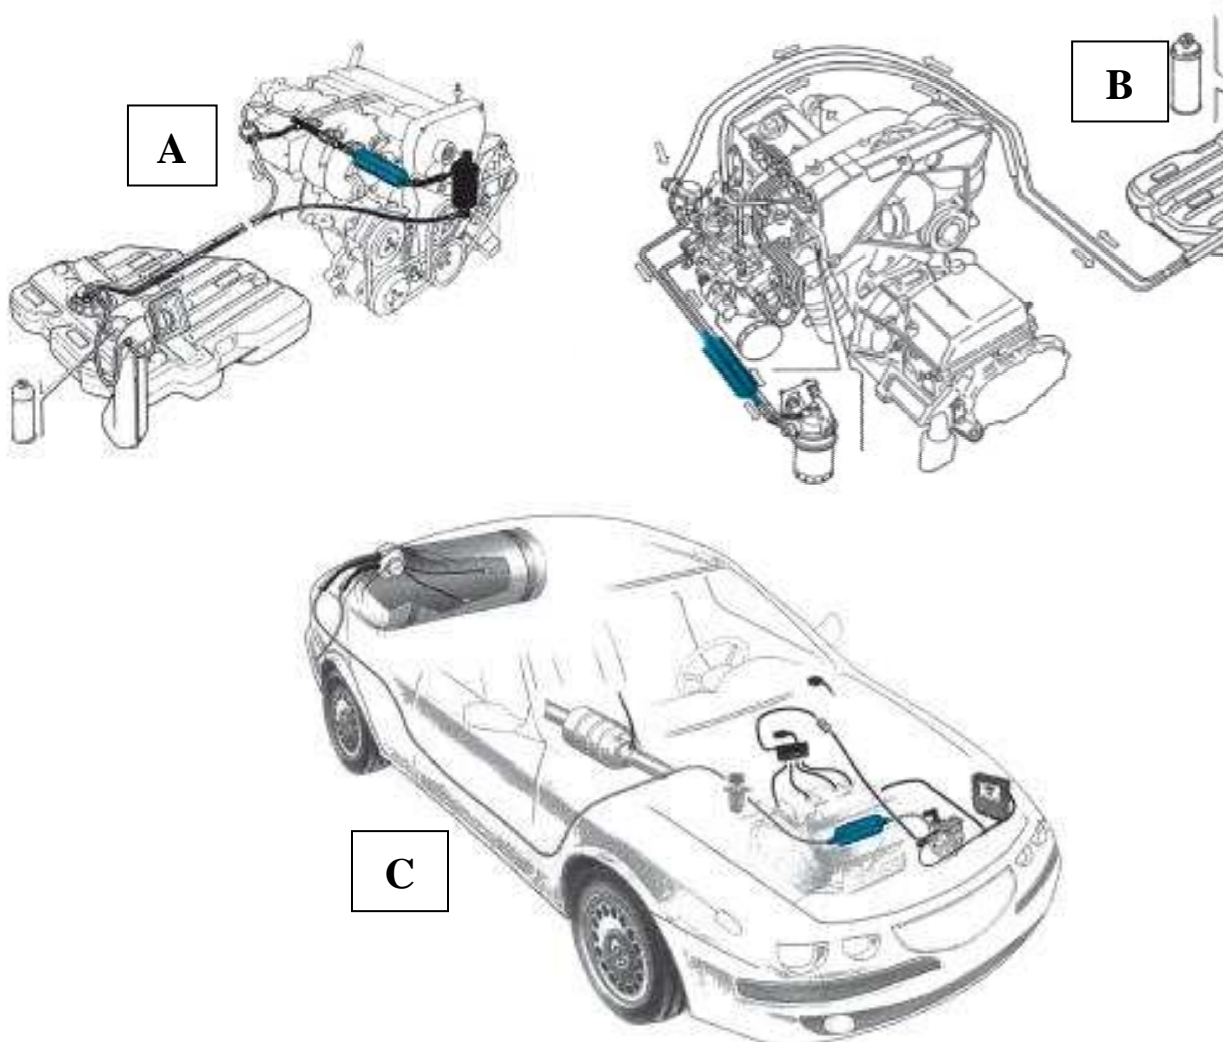

INSTALAREA

Cartusul “SUPER CATALYZER” [®]™ vine montat astfel :

- A** pe motoarele cu benzina intre pompa de combustibil si carburator sau sistemul de injectie;
- B** pe motoarele diesel intre pompa de combustibil si filtrul de motorina, la vechile modele sau inainte de pompa de injectie, dupa filtru la noile modele;
- C** pe motoarele GPL sau metan intre rezervor si vasul de expansiune, cat mai aproape de acesta.